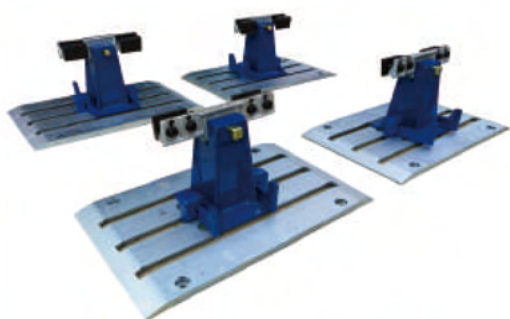

Quick Body Repair Set

クイックボディリペアセットは固定装置、タワー2本、アンカーやクランプといったフレーム修正を低コストでとにかかく今すぐ始めたい方向けのスタートアップキットです。

固定装置

ベーシックスペシャルセット

アンカー

アンカーポットかアンカープレート
を計16個選択できます。

アンカーポット (P10) OR アンカープレート (P10)

クランプ

オフセットクランプ

オフセットクランプ

ミニクランプ

チェーン

2.5m チェーン

ハンディリンク

設置したその日から使用出来ます。(工事期間：約1日)

※レイアウトは下記をご参照下さい。

◆QB-1 クイックボディリペアセット内容

型式	品名	数量
BA-200	ベーシックスペシャルセット	1S
NR-1600	10tタワーポスト	1S
APX-10UT	10t油圧ユニット	1S
NR-1590SN	ハンドタワーポストセット	1S
NA-100	アンカーポット	16個
(NA-120)	または (アンカープレート)	(16個)
NK-125	オフセットクランプ	1個
NK-130	オフセットクランプ	1個
NK-5830A	ミニクランプ	1個
NK-140	ハンディリンク	3個
HM802425	8mm 2.5m チェーン	1本
HM952825	9.5mm 2.5m チェーン	1本