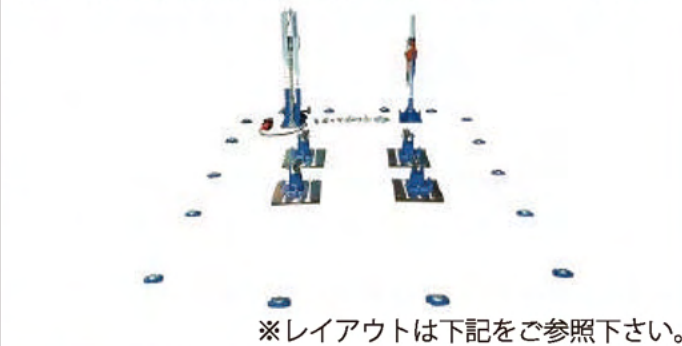

Quick Body Repair Set

クイックボディリペアセットは固定装置、タワー2本、アンカーやクランプといったフレーム修正を低コストでとにかかく今すぐ始めたい方向けのスタートアップキットです。

固定装置

ベーシックスペシャルセット

アンカー

アンカーポットかアンカープレート
を計16個選択できます。

アンカーポット (P10) OR アンカープレート (P10)

クランプ

オフセットクランプ

オフセットクランプ

ミニクランプ

チェーン

2.5m チェーン

ハンディリンク

設置したその日から使用出来ます。(工事期間：約1日)

※レイアウトは下記をご参照下さい。

◆QB-1 クイックボディリペアセット内容

型式	品名	数量
BA-200	ベーシックスペシャルセット	1S
NR-1600	10tタワーポスト	1S
APX-10UT	10t油圧ユニット	1S
NR-1590SN	ハンドタワーポストセット	1S
NA-100	アンカーポット	16個
(NA-120)	または (アンカープレート)	(16個)
NK-125	オフセットクランプ	1個
NK-130	オフセットクランプ	1個
NK-5830A	ミニクランプ	1個
NK-140	ハンディリンク	3個
HM802425	8mm 2.5m チェーン	1本
HM952825	9.5mm 2.5m チェーン	1本