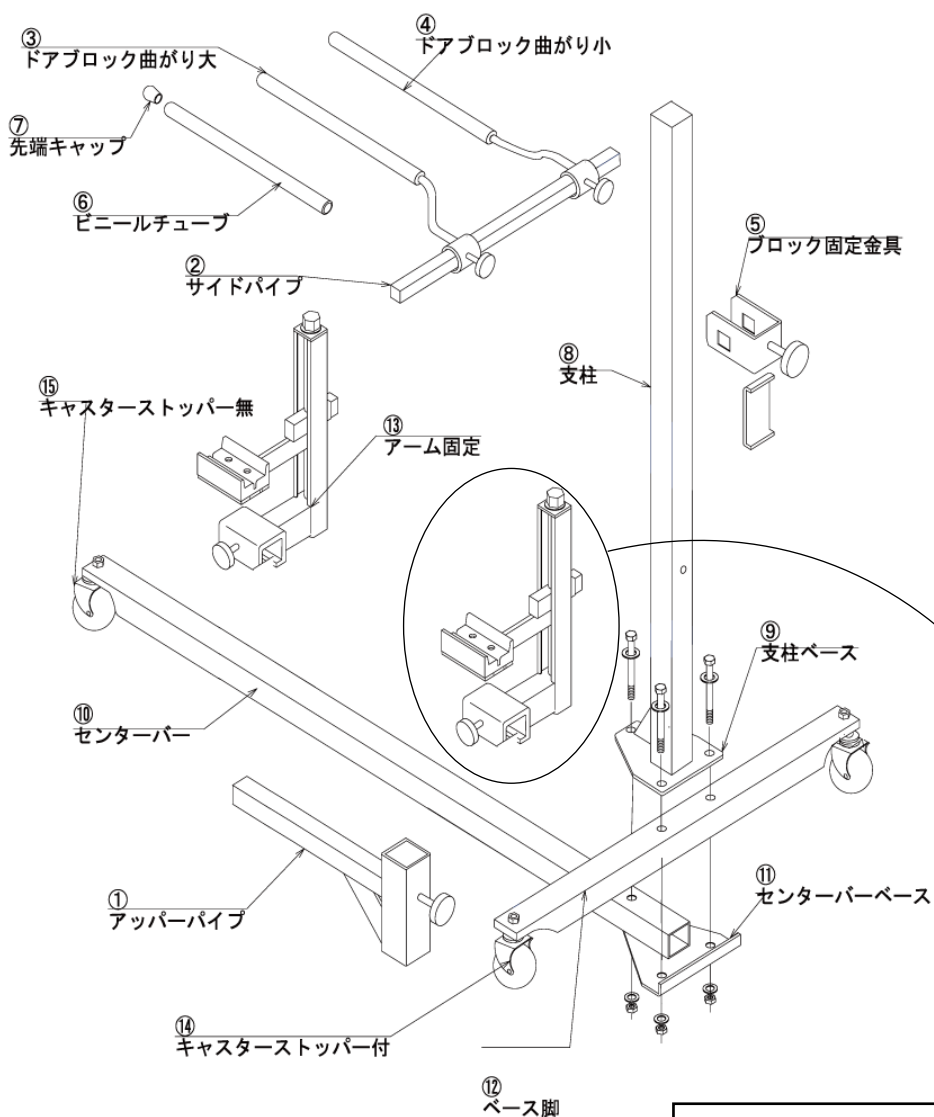

【ドアリリース 部品図】

AUS-06S

お問い合わせ・ご用命は

Carg カーグ株式会社

〒452-0803

愛知県名古屋市区大野木四丁目313番地

TEL 052-982-8361

FAX 052-982-8362