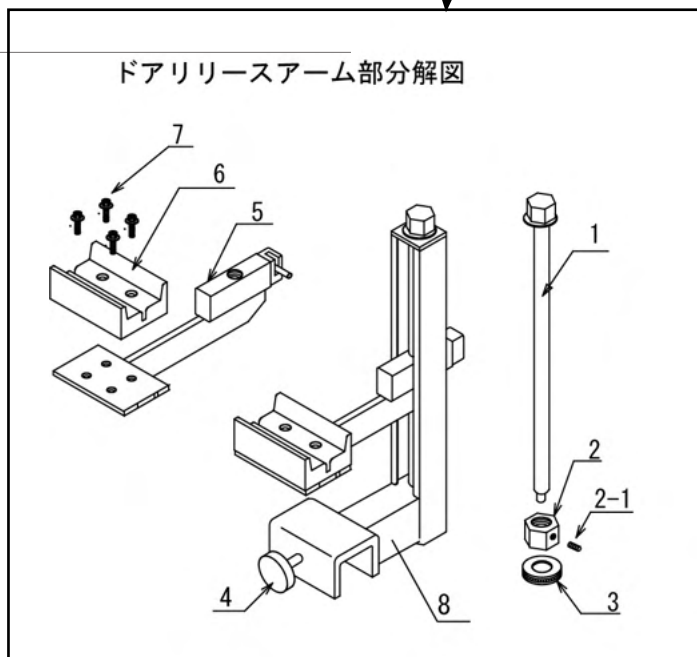

【ドアリリース 部品図】

AUS-06S

お問い合わせ・ご用命は

Carg カーグ株式会社

〒452-0803

愛知県名古屋市区大野木四丁目313番地

TEL 052-982-8361

FAX 052-982-8362