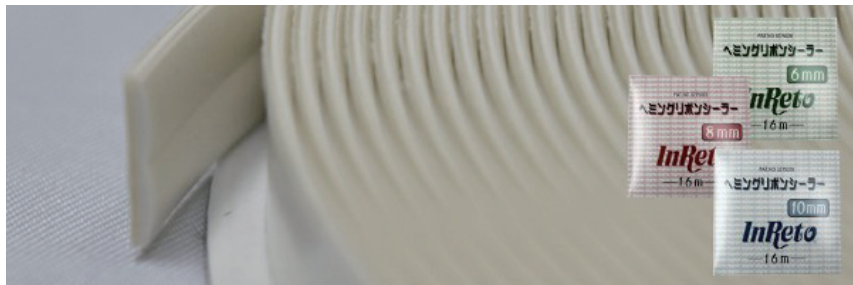

-InReto- インレット シーリングテープ・シリーズ

★新車に近いシーリング形状を簡単に実現できる貼り付けタイプのシーリング剤★

ヘミングリボンシーラー

- ・ 6mm × 16m巻 (10巻入 / ケース)
- ・ 8mm × 16m巻 (10巻入 / ケース)
- ・ 10mm × 16m巻 (10巻入 / ケース)

ヘミングリボンシーラー KAMABOKO

- ・ 6mm × 9m巻 (12巻入 / ケース)
- ・ 8mm × 9m巻 (10巻入 / ケース)
- ・ 10mm × 9m巻 (10巻入 / ケース)

アーチテープ

- ・ 12-1 × 5m巻 (10巻入 / ケース)
- ・ 12-2 × 5m巻 (10巻入 / ケース)
- ・ 12-3 × 5m巻 (10巻入 / ケース)
- ・ 15-1 × 5m巻 (10巻入 / ケース)
- ・ 15-2 × 5m巻 (10巻入 / ケース)
- ・ 20-1 × 5m巻 (10巻入 / ケース)

スリムテープ

3mm × 6.5m巻
(12巻入 / ケース)