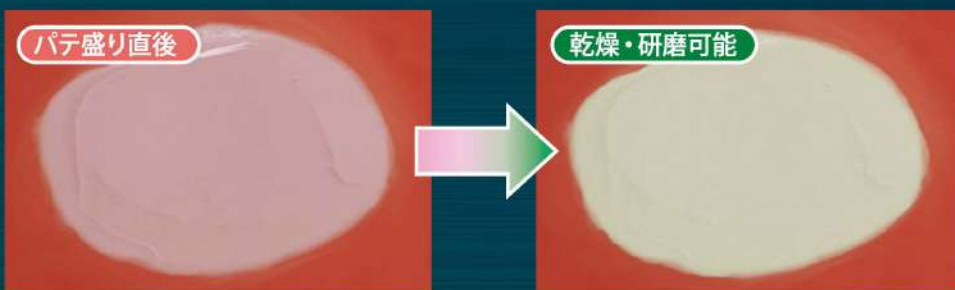

一目瞭然!!

rage[®] OPTEX™

COLOR-CHANGING TECHNOLOGY™

色変化機能を備えたプレミアムボディフィラー

レイジオプテックス

パテがグリーンになったら、研磨OKのサイン

「Evercoat Rage OPTEX」は、乾燥するとピンクからグリーン系に変化して研磨可能なタイミングがすぐに分かるパテです。時間と費用の節約をし、少ない作業時間で最良の完成品質が得られます。

<Evercoat Rage OPTEXの主な特長>

- **研磨可能なタイミングが可視化される色変化機能**
レイジオプテックスは、様々な特許技術を使用したエバーコート最新のプレミアムパテです。独自のカラーチェンジングテクノロジーでサンディング可能かどうかを視覚的に判断することができます。
- **これ一缶で完結!マルチパテ**
レイジオプテックスは厚盛から仕上げまで行えるオールマイティパテです。ペーパーの番手を上げていくだけで仕上げる事が出来るので、作業工程を短縮することにより作業時間の短縮を実現します。また、厚盛、中間、仕上げと全ての性能を持っているので在庫を減らすことによるコスト削減に役立ちます。
- **オールシーズン対応パテ**
レイジオプテックスは1年中使用可能なオールシーズンパテです。夏場の高温作業環境では別売のレイジウルトラエクストラを混合し、可使用時間を自由に調整することが出来ます。硬化剤の混合量は重量比3%です。