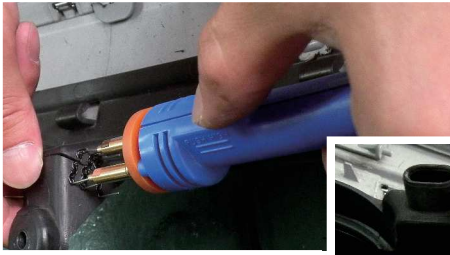

消耗品（別売）

使用方法

* 樹脂の種類や厚み等で時間は前後します。樹脂が溶け、煙が出てくるのを目安にしてください。