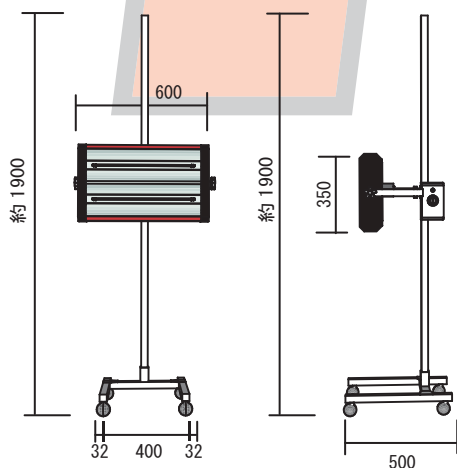

スペック

電 力	単相 200V/2.0kw
バンクサイズ	W600mm×H350mm
ポ ール 高	約 1.9m
コ ー ド	10m
タ イ マ ー	60分 (連続運転可)
ヒーター定格	200V/1000W×2本
ヒーター全長	510mm
ヒーター発熱長	420mm

もっともポピュラーなサイズでパテ・サフ等
必要な箇所にジャストフィット!!
縦・横・斜めと角度自由自在!

タイマーがバンクと別々なので
ヒーター熱に対して安心!

※バランスウエイトはオプションになります。

寸法図

取扱代理店