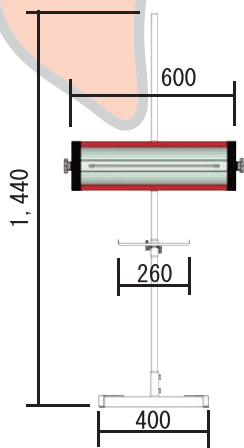

カーボンクイック 10

スペック

電 力	単相 100V/1.0kw
バンクサイズ	W600mm×H180mm
ポ ール 高	1.4m
コ ー ド	10m
タ イ マ ー	60分 (連続運転可)
ヒーター定格	100V/1000W×1本
ヒーター全長	510mm
ヒーター発熱長	420mm

特長

カーボンクイック
型式 KRB600-1B1H

塗り板パレット
サイズ 260×180mm
型式 NP-01

取付・取外しも簡単！

タイマーがバンクと別々なので
ヒーター熱に対して安心！
塗り板パレットがついているので
調色作業にも便利！
高さは標準で1.4m！

取扱代理店