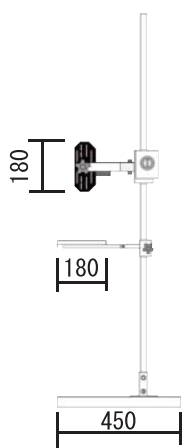

カーボンクイック 10

スペック

電 力	単相 100V/1.0kw
バンクサイズ	W600mm×H180mm
ポ ール 高	1.4m
コ ー ド	10m
タ イ マ ー	60分 (連続運転可)
ヒーター定格	100V/1000W×1本
ヒーター全長	510mm
ヒーター発熱長	420mm

特長

カーボンクイック
型式 KRB600-1B1H

塗り板パレット
サイズ 260×180mm
型式 NP-01

取付・取外しも簡単！

タイマーがバンクと別々なので
ヒーター熱に対して安心！
塗り板パレットがついているので
調色作業にも便利！
高さは標準で1.4m！

取扱代理店