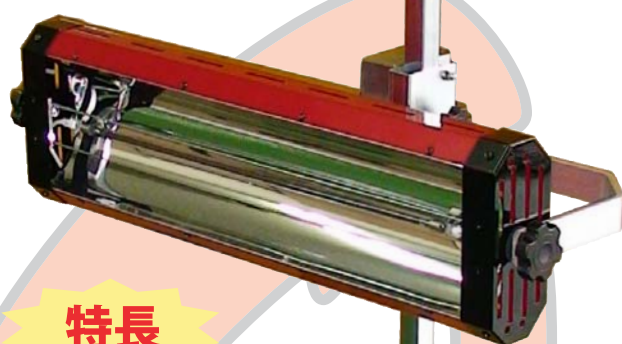

ケーイング

10年目

特別モデル

台数限定

10year Special model

今年もやります！

型式 SPKRB600

テン

カーボンクイック 10

スペック

電 力	単相 100V/1.0kw
バンクサイズ	W600mm×H180mm
ポ ール 高	1.4m
コ ー ド	10m
タ イ マ ー	60分 (連続運転可)
ヒーター定格	100V/1000W×1本
ヒーター全長	510mm
ヒーター発熱長	420mm

特長

カーボンクイック
型式 KRB600-1B1H

塗り板パレット
サイズ 260×180mm
型式 NP-01

取付・取外しも簡単！

タイマーがバンクと別々なので
ヒーター熱に対して安心！
塗り板パレットがついているので
調色作業にも便利！
高さは標準で1.4m！

取扱代理店