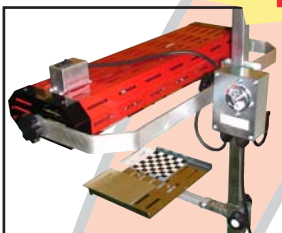

ケーイング

10年目

特別モデル

台数限定

10year Special model

今年もやります！

型式 SPKRB600

テン

カーボンクイック 10

スペック

電 力	単相 100V/1.0kw
バンクサイズ	W600mm×H180mm
ポ ール 高	1.4m
コ ー ド	10m
タ イ マ ー	60分 (連続運転可)
ヒーター定格	100V/1000W×1本
ヒーター全長	510mm
ヒーター発熱長	420mm

特長

カーボンクイック
型式 KRB600-1B1H

塗り板パレット
サイズ 260×180mm
型式 NP-01

取付・取外しも簡単！

タイマーがバンクと別々なので
ヒーター熱に対して安心！
塗り板パレットがついているので
調色作業にも便利！
高さは標準で1.4m！

取扱代理店