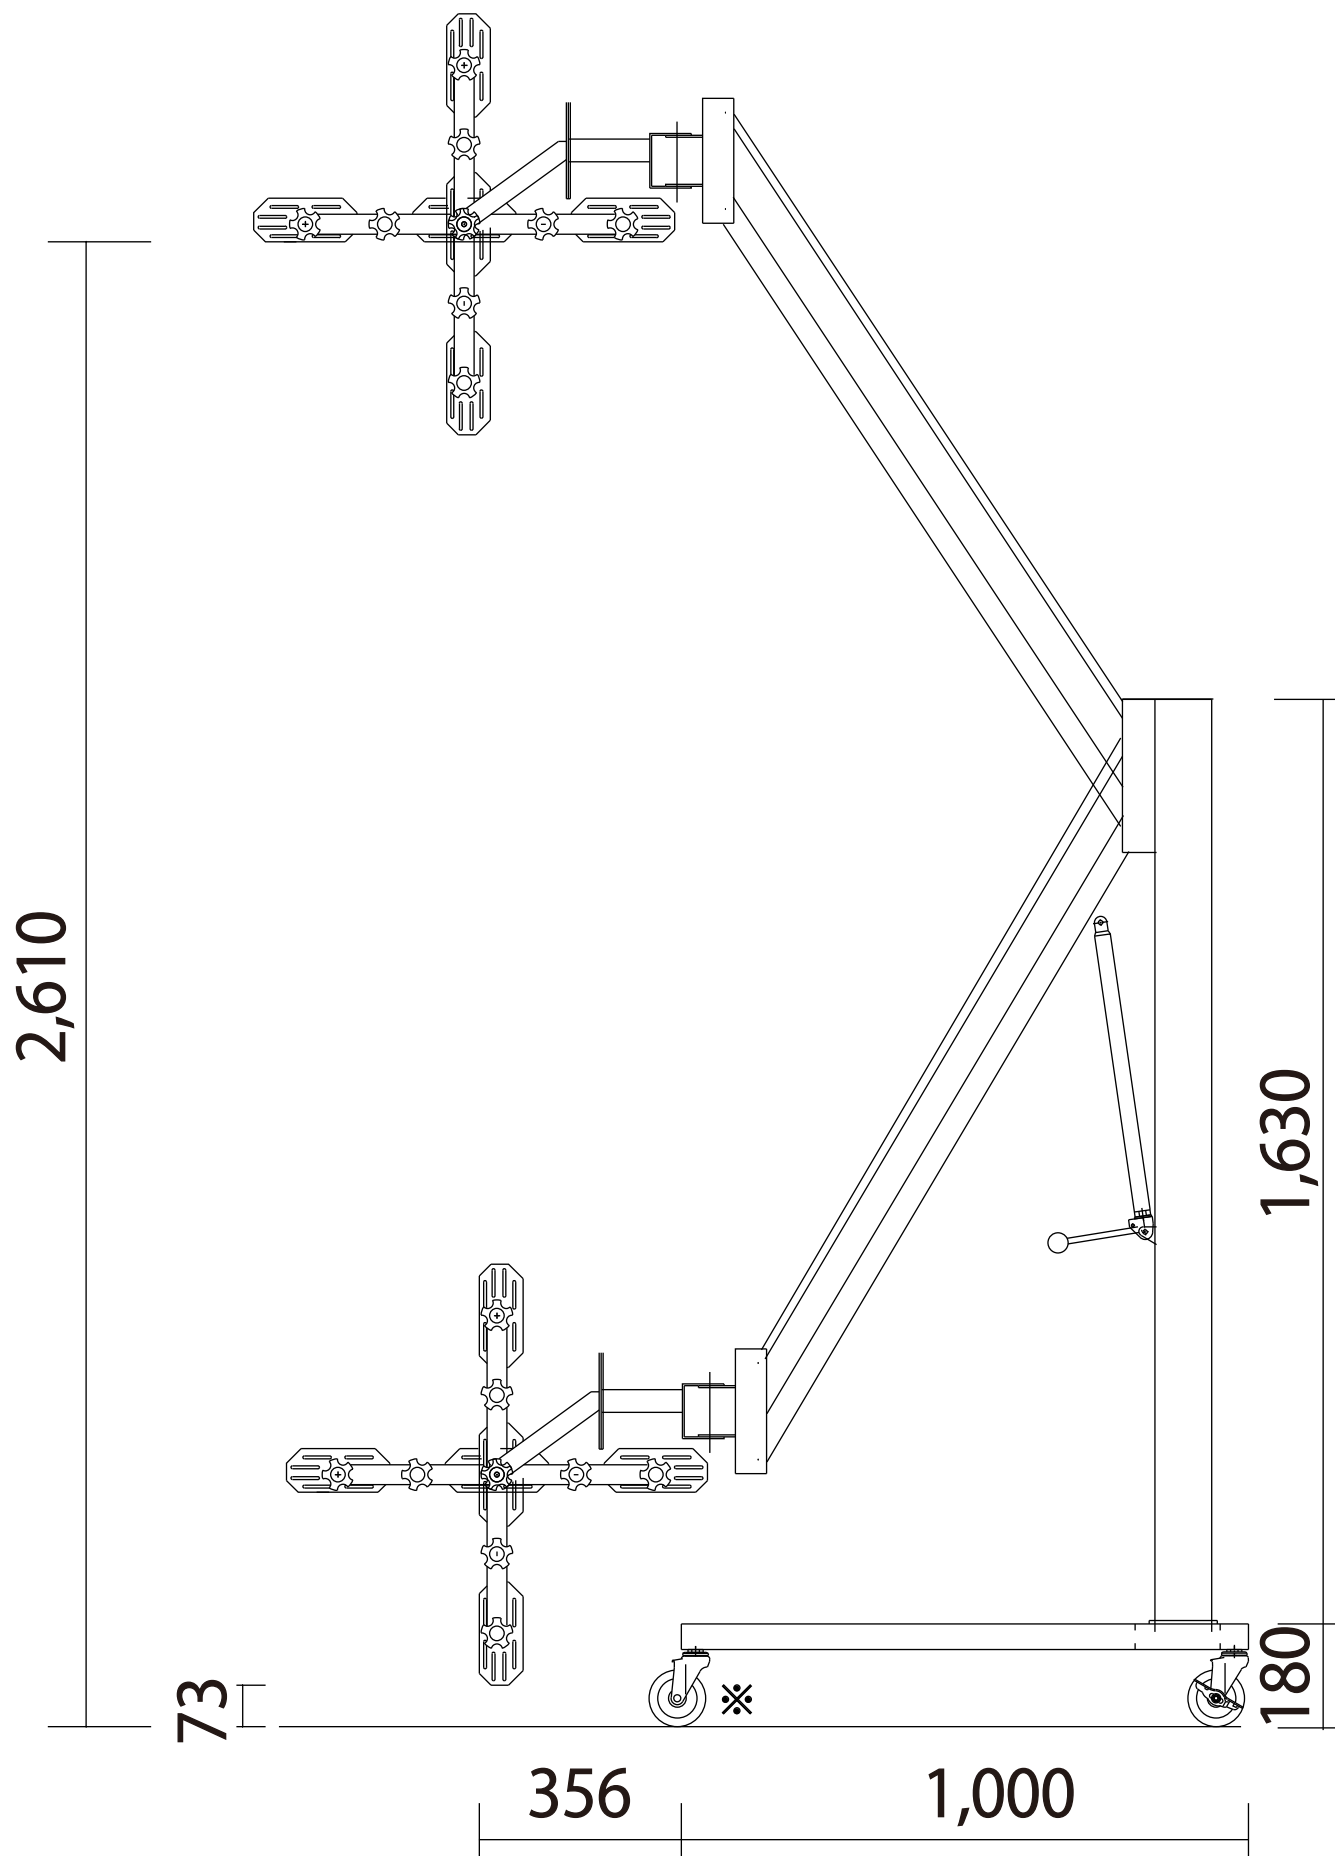

カーボンクイックワイド Hi  
KRX800-3B3H-Hi 寸法図

※キャスターサイズ：100φ×25mm