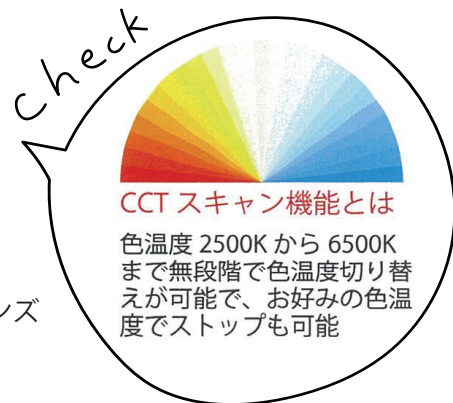

DETAILING AND COLOUR MATCH LIGHTS

色調の確認をはじめ、磨き作業やキズ・仕上りの確認をする時や、作業灯としても使用できるハンディ型高演色LEDライトシリーズ！

色温度が無段階切り替えになり新登場！

SUNMATCH 4 サンマッチフォー 型式 SGP-SM4

ポケットに入るコンパクトサイズ。
機能も充実、作業性抜群、様々なシチュエーションで使用出来る優れもの。

- ◆演色評価指数 96CRI+
- ◆CCT スキャン機能搭載
(自動で色温度が変化する機能)
- ◆色温度切替え 2500K-6500K 無段階
- ◆明るさ最大 500lm、1400lux/0.5m
- ◆明るさ切替え 10%-100%まで無段階
- ◆保護等級 IP65
- ◆様々な種類の溶剤に対応した耐久性の高いレンズ
- ◆180度回転可能なフレキシブルヘッド
- ◆フックベルトホルダー付き

高演色スポットライト付

新機能 CCT スキャン

180°回転ヘッド

サンマッチ用ディフューザー付属

用途：光の質を和らげ反射を抑え
照射エリアを拡散させる
効果があります。

- 演色評価指数 96CRI+ SPOT:95CRI
- 色温度(ケルビン)2500-6500K SPOT:4500K
- 全光束(ルーメン)50-500lm SPOT:200lm
- (ルクス)距離 0.5m 700-1400lux SPOT:5000lux
- 保護等級 IP65
- 連続使用時間 2-20 時間(明るさによって異なります)
- 充電時間 4 時間
- 重量 267g
- 寸法 185x38x26mm
- 付属品 100-240V AC アダプター充電用 USB ケーブル