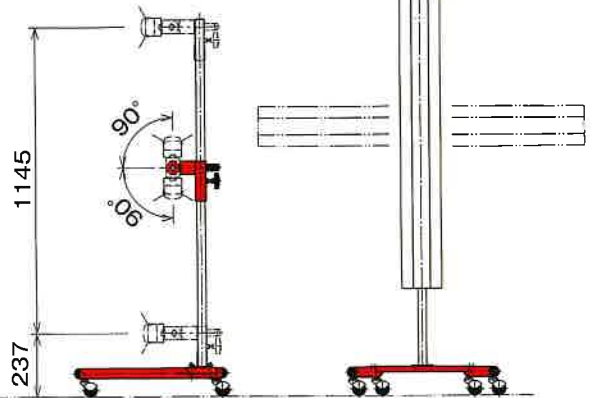

型式	WF-PF021L
点灯方式	ライトバー一体型
定格光束	3760lm
発光色	昼光色
演色性	Ra85
LEDバー長さ	1216mm
定格電圧	AC100V
使用電力	25.1W
電源コード	5m
重量	8.8kg

※本製品は予告なしに仕様を変更することがありますので、予めご了承ください

株式会社サクラ ブランチ事業部

◎お問い合わせ・ご用命は

〒376-0031 群馬県桐生市広沢町7丁目5223  
TEL:0277-32-5111 FAX:0277-32-5551  
MAIL:branch-ebara@sakura-pt.jp  
URL:http://www.sakura-pt.jp/branch.html