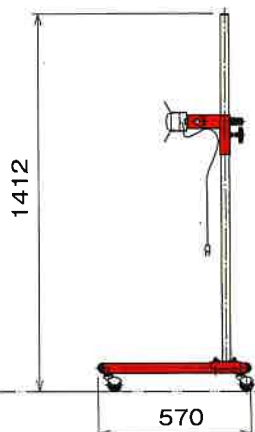

型式	WF-PF021L
点灯方式	ライトバー一体型
定格光束	3760lm
発光色	昼光色
演色性	Ra85
LEDバー長さ	1216mm
定格電圧	AC100V
使用電力	25.1W
電源コード	5m
重量	8.8kg

※本製品は予告なしに仕様を変更することがありますので、予めご了承ください

株式会社サクラ ブランチ事業部

◎お問い合わせ・ご用命は

〒376-0031 群馬県桐生市広沢町7丁目5223  
TEL:0277-32-5111 FAX:0277-32-5551  
MAIL:branch-ebara@sakura-pt.jp  
URL:http://www.sakura-pt.jp/branch.html