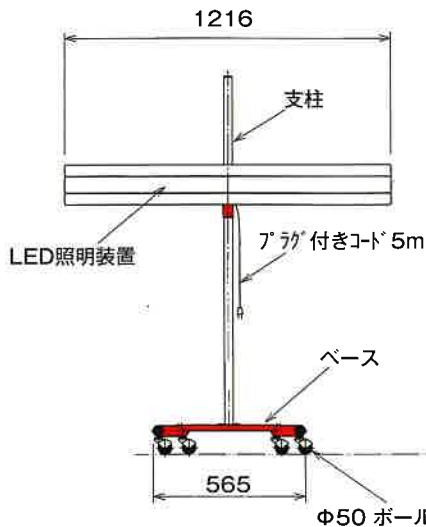

型式	WF-PF021L
点灯方式	ライトバー一体型
定格光束	3760lm
発光色	昼光色
演色性	Ra85
LEDバー長さ	1216mm
定格電圧	AC100V
使用電力	25.1W
電源コード	5m
重量	8.8kg

※本製品は予告なしに仕様を変更することがありますので、予めご了承ください

株式会社サクラ ブランチ事業部

◎お問い合わせ・ご用命は

〒376-0031 群馬県桐生市広沢町7丁目5223  
TEL:0277-32-5111 FAX:0277-32-5551  
MAIL:branch-ebara@sakura-pt.jp  
URL:http://www.sakura-pt.jp/branch.html