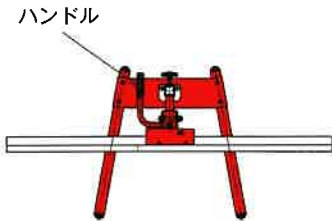

## LED ONE LIGHT

キャスター付きでどこでも移動  
作業のお供にLEDワークライト

LED採用で  
当社従来品より

(インバーター型直管蛍光灯)

3.3倍 長持ち!

▲ハンドルでの確な角度調整

▲上下に広い箇所でも  
バンクを立てればワイドに対応

▲足回りも照らせます