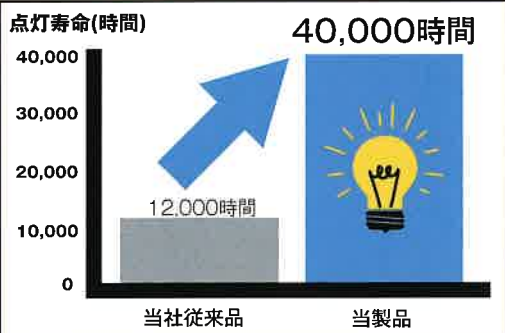

## LED ONE LIGHT

キャスター付きでどこでも移動  
作業のお供にLEDワークライト

LED採用で  
当社従来品より

(インバーター型直管蛍光灯)

3.3倍 長持ち!

▲ハンドルでの確な角度調整

▲上下に広い箇所でも  
バンクを立てればワイドに対応

▲足回りも照らせます